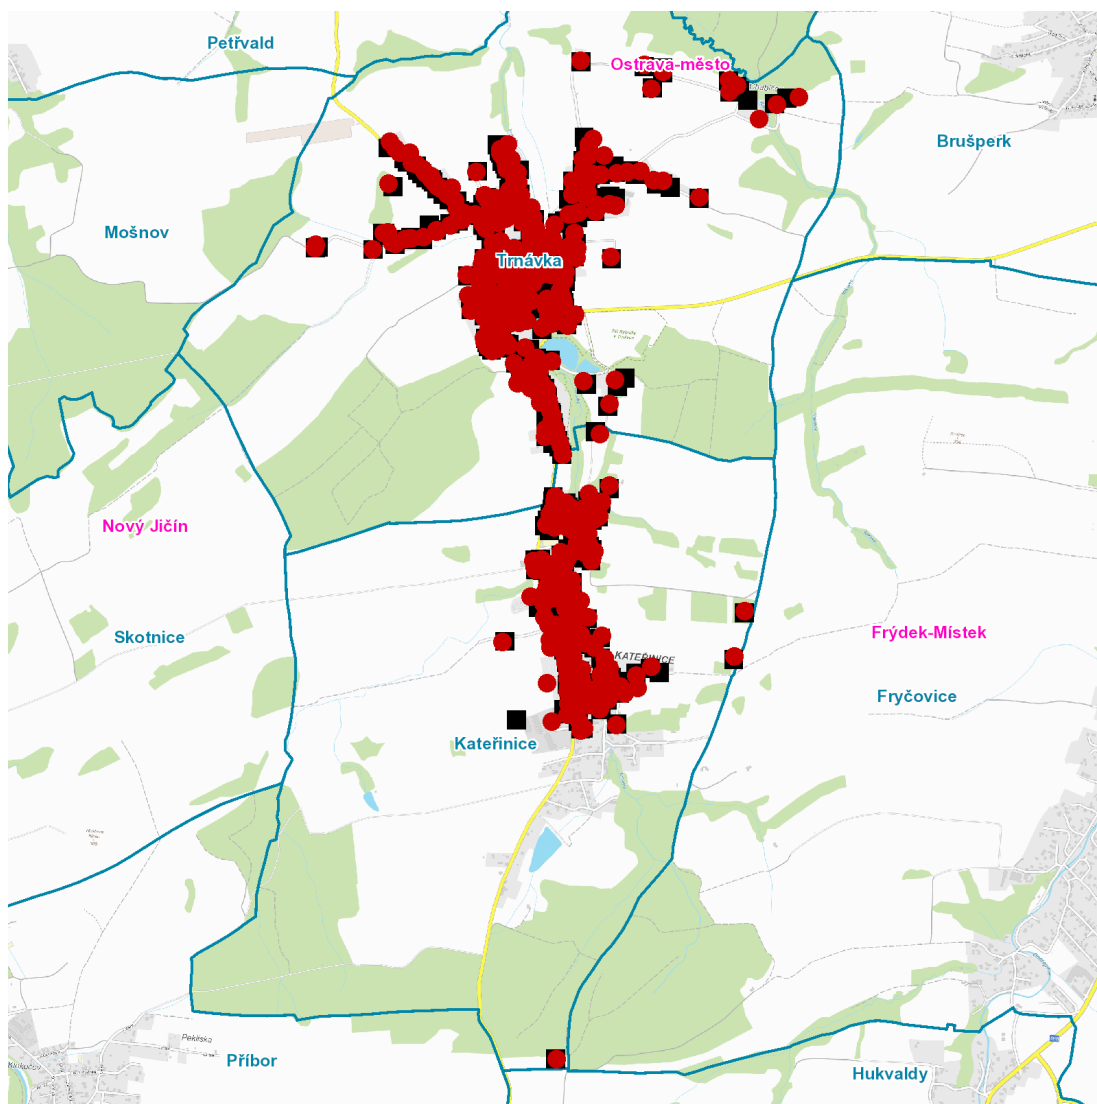

dne **23. 4. 2024** od **7:30** do **13:00** hodin

Plánovaná odstávka zahrnuje tyto lokality:**Kateřinice (okres Nový Jičín)**

č. p. 1-9, 12, 13, 15, 16, 17, 19-26, 28-35, 39, 49, 50, 52, 54, 55, 56, 59, 60, 61, 63, 64, 65, 67, 68, 72, 73, 75, 80, 82, 83, 86, 92-96, 98, 101, 102, 103, 105, 107-111, 114, 115, 117-122, 125-129, 135, 136, 139, 140, 141, 144, 146, 147, 151, 152, 153, 154, 156-160, 162, 166, 167, 168, 169, 171, 172, 173, 179, 180, 181, 183-187, 192, 194, 196, 198, 200-205, 207, 208, 210, 211, 212, 215, 216, 217, 221, 228, 235

kat. území **Kateřinice** (kód **664481**): parcelní č. 35/1, 42/2, 60/1, 62/1, 83, 715/17, 740/14, 740/15, 740/31, 740/43, 788/1, 801/51

Trnávka (okres Nový Jičín)

č. p. 1-13, 15, 17, 19, 20, 21, 23-40, 42-47, 49-65, 67-74, 76-183, 185-215, 217-225, 227, 229, 230, 232-237, 239-245, 247-253, 260

kat. území **Trnávka u Nového Jičína** (kód **768308**): parcelní č. 73, 82/4, 128/2, 152/2, 195/1, 195/2, 273/3, 312/13, 316/3, 328/2, 341/1, 341/2, 341/3, 367/7, 367/9, 461/2, 553/1, 574/2, 575/1, 578/15, 723/67, 723/73, 780, 784/5, 832

dne **23. 4. 2024** od **7:30** do **13:00** hodin**Orientační mapový podklad odstávkou dotčených lokalit****VYSVĚTLIVKY**

- – adresy dotčené odstávkou elektřiny
- – místa připojení k elektrické síti dotčená odstávkou